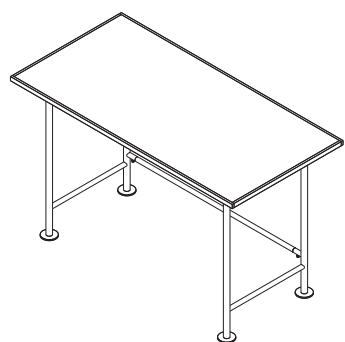

## NEW PRODUCT

CFT-01	Cafe table	P.08
DSK-01	Desk	P.09
WGN-01	Wagon	P.12
CTB-02	Center table	P.13
CTB-03	Center table	P.13
SLF-03	Shelf	P.13
OHK-01	Option Hook	P.16

Journal 11<sup>th</sup> 5, Winter 2017 / Spring 2018  
The Cabinet

CFT-01

Cafe table

Size :  $\Phi$ 760 H730  
Material : Steel  
Price : ¥79,200 (¥72,000)

DSK-01

Desk

Size : W1200 D600 H730  
Material : Color MDF / Hinoki / Steel  
Price : ¥170,500 (¥155,000)

Colors : Steel

Size : W900 D450 H350  
Price : ¥113,300 (¥103,000)

CTB-03

Center table

Size : W600 D600 H350  
Price : ¥107,800 (¥98,000)

SLF-03

Shelf

Size :  
2nd W1800 D400 H465 ¥174,900 (¥159,000)  
3rd W1800 D400 H810 ¥261,800 (¥238,000)  
4th W1800 D400 H1155 ¥350,900 (¥319,000)