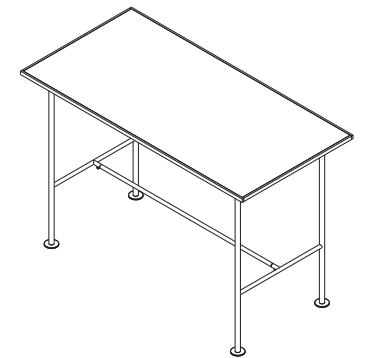

Size : W760 D380 H350
 Material : Steel
 Price : ¥39,600 (¥36,000)

Colors :

Center table

BNC-01

Size : W1200 D350 H450
 Material : Color MDF / Hinoki / Steel
 Price : ¥154,000 (¥140,000)

Colors :

Bench

TBL-01

Table

Size : W1500 D750 H730
 Price : ¥198,000 (¥180,000)

TBL-02

Counter table

Size : W1500 D750 H1000
 Price : ¥198,000 (¥180,000)

Material : Color MDF / Hinoki / Steel
 Colors : Steel MDF

| | | | | | | | | |
|---|---|---|---|---|---|---|---|---|
|  |  |  |  |  |  |  |  |  |
| BK | LG | IG | SD | BK | GY | BL | GR | NT |