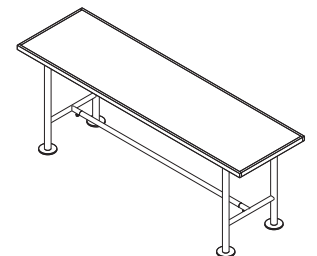

Size : W760 D380 H350
 Material : Steel
 Price : ¥39,600 (¥36,000)

Colors :

Center table

BNC-01

Size : W1200 D350 H450
 Material : Color MDF / Hinoki / Steel
 Price : ¥154,000 (¥140,000)

Colors :

Bench

TBL-01

Table

Size : W1500 D750 H730
 Price : ¥198,000 (¥180,000)

TBL-02

Counter table

Size : W1500 D750 H1000
 Price : ¥198,000 (¥180,000)

Material : Color MDF / Hinoki / Steel
 Colors : Steel MDF

| | | | | | | | | |
|---|---|---|---|---|---|---|---|---|
|  |  |  |  |  |  |  |  |  |
| BK | LG | IG | SD | BK | GY | BL | GR | NT |