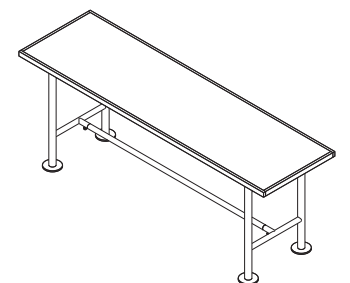

STB-03

Side table

Size : Φ450 H650
Material : Steel
Price : ¥39,600 (¥36,000)

WGN-01

Wagon

IG

STB-01 / BNC-01

CTB-01

Size : W760 D380 H350
 Material : Steel
 Price : ¥39,600 (¥36,000)

Colors :

Center table

BNC-01

Size : W1200 D350 H450
 Material : Color MDF / Hinoki / Steel
 Price : ¥154,000 (¥140,000)

Colors :

Bench

TBL-01

Table

Size : W1500 D750 H730
 Price : ¥198,000 (¥180,000)

TBL-02

Counter table

Size : W1500 D750 H1000
 Price : ¥198,000 (¥180,000)

Material : Color MDF / Hinoki / Steel

Colors : Steel

MDF