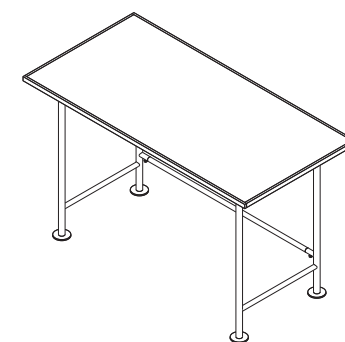

Size : W1200 D600 H730

Material : Color MDF / Hinoki / Steel

Price : ¥170,500 (¥155,000)

Colors : Steel

MDF