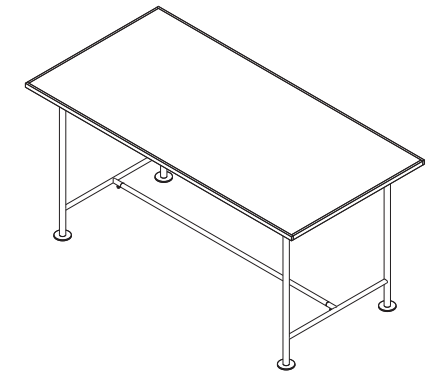

Size : W760 D380 H350
 Material : Steel
 Price : ¥39,600 (¥36,000)

Colors :

Center table

BNC-01

Size : W1200 D350 H450
 Material : Color MDF / Hinoki / Steel
 Price : ¥154,000 (¥140,000)

Colors :

Bench

TBL-01

Table

Size : W1500 D750 H730
 Price : ¥198,000 (¥180,000)

TBL-02

Counter table

Size : W1500 D750 H1000
 Price : ¥198,000 (¥180,000)

Material : Color MDF / Hinoki / Steel

Colors : Steel

MDF