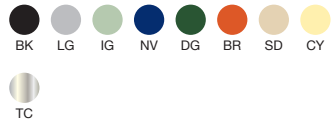

Size : Φ380 H650
Material : Steel
Price : ¥23,980 (¥21,800)
メッキ仕上げ (TC)
Price : ¥34,980 (¥31,800)