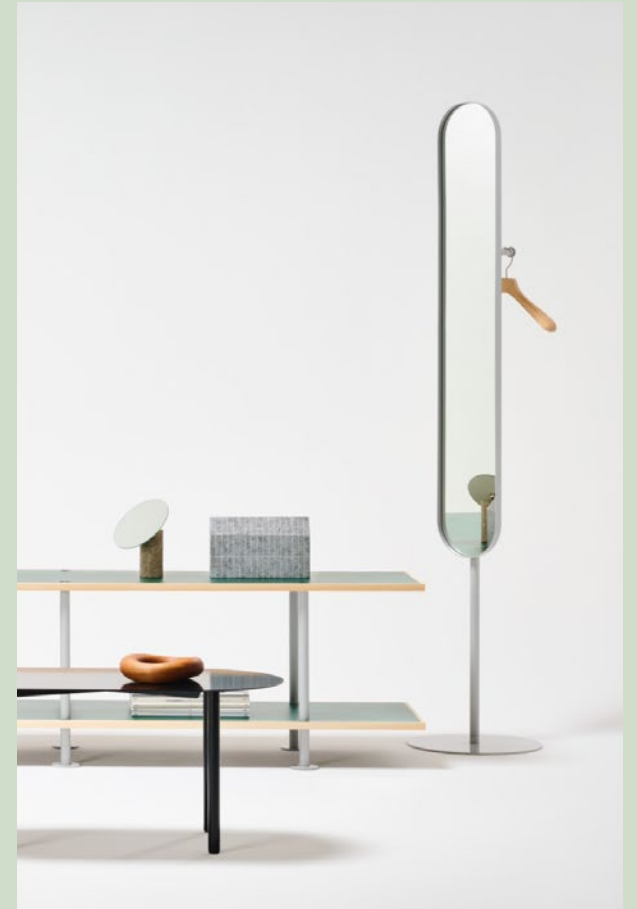

Colors :

Wall hook

SHK-01

Size : W40 D14.5 H71
 Material : Steel
 Price : ¥1,320 (¥1,200)

Colors :

Hook

CFT-01

Cafe table

Size : Φ 760 H730
Material : Steel
Price : ¥79,200 (¥72,000)

DSK-01

Desk

Size : W1200 D600 H730

Material : Color MDF / Hinoki / Steel

Price : ¥170,500 (¥155,000)

Colors : Steel

MDF