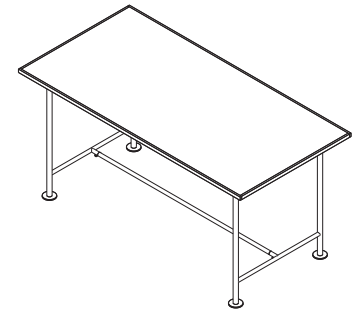

Price : ¥33,880 (¥30,800)

STB-03

Side table

Size : Φ450 H650

Material : Steel

Price : ¥39,600 (¥36,000)

CTB-01

Center table

Size : W760 D380 H350  
 Material : Steel  
 Price : ¥45,100 (¥41,000)  
 Colors :

BNC-01

Bench

Size : W1200 D350 H450  
 Material : Color MDF / Hinoki / Steel  
 Price : ¥154,000 (¥140,000)  
 Colors :

TBL-01

Table

Size : W1500 D750 H730  
Price : ¥198,000 (¥180,000)

TBL-02

Counter table

Size : W1500 D750 H1000  
Price : ¥198,000 (¥180,000)

Material : Color MDF / Hinoki / Steel

Colors : Steel      MDF

							
BK	LG	IG	BK	GY	BL	GR	NT