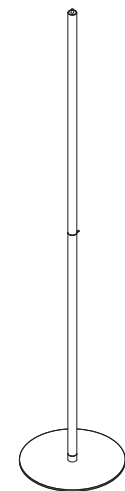

拡張性を備えたフォーマット

KITのシンプルなジョイントで構成された組立式の家具は、1つの完成形であると同時に拡張性を備えた1つのフォーマットでもあります。環境や目的に合わせてアイテムを選べるだけでなく、発注時のサイズの調整や色の変更など、少量生産だからこそ対応できる仕組みを積極的に取り入れています。KITは、いまの時代に適したインダストリアルな家具開発に取り組んでいます。

NEW PRODUCT

| | | |
|--------|---------------|------|
| LGT-01 | Table light | P.08 |
| LGT-02 | Pendant light | P.09 |
| LGT-03 | Stand light | P.12 |
| STL-01 | Stool | P.13 |
| JHK-01 | Wall hook | P.15 |
| SHK-01 | Hook | P.16 |

本製品のLED電球は、4Wか2Wのいずれかをお選びいただけます。

- ・E26 LED電球4W/白熱電球40W相当/電球色
- ・E26 LED電球2W/白熱電球25W相当/電球色

LGT-01

Table light

Size : Φ 125 H225 (電球込み) / コード約3m
Material : Steel / LED bulb (4Wor2W) / Cord
Price : ¥31,900 (¥29,000)

LGT-02

Pendant light

Size : Φ 125 H225 (電球込み) / コード約1.5m
Material : Steel / LED bulb (4W) / Cord
Price : ¥38,500 (¥35,000)

本製品は、LGT-01に付属できるスタンド部分です。
照明部分が別売りとなっておりますのでご購入の際はご注意ください。

LGT-03

Light stand

Size : Φ 300 H1555 / 4.2kg

Material : Steel

Price : ¥29,700 (¥27,000) ※照明部分(LGT-01)は別売り

STL-01

Stool

Size : W455 D455 H450 / 4.0kg
Material : MDF / Steel
Price : ¥39,600 (¥36,000)

JHK-01

Size : W15 D30 H99
 Material : Steel
 Price : ¥1,650 (¥1,500)