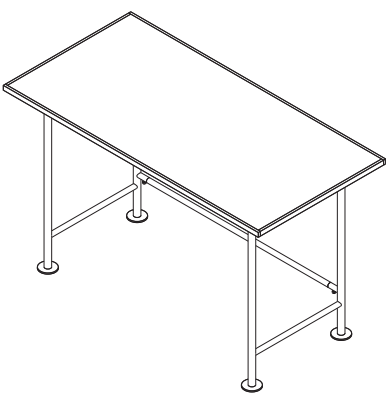

Size : W1200 D600 H730
Material : Color MDF / Hinoki / Steel
Price : ¥170,500 (¥155,000)

1. Colors : Steel
2. BK
   - LG
   - IG
   - SD
   - BK
   - GY
   - BL
   - GR
   - NT
3. MDF