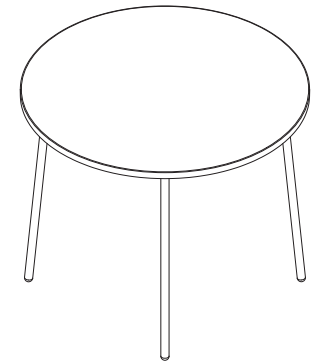

Floor light

WH/BW

TBL-03

Table

WH/B/DG

TBL-03

Table

White birch : Φ 900 H730 ¥162,800 (¥148,000)
 Φ 1100 H730 ¥217,800 (¥198,000)

Linoleum : Φ 900 H730 ¥206,800 (¥188,000)
 Φ 1100 H730 ¥272,800 (¥248,000)

Material : White birch or Linoleum / Steel

Colors : Steel leg Top
 BK LG DG WHB IVL BEL GYL

STL-01

Size : W455 D455 H450 / 4.0kg
Material : MDF / Steel
Price : ¥39,600 (¥36,000)