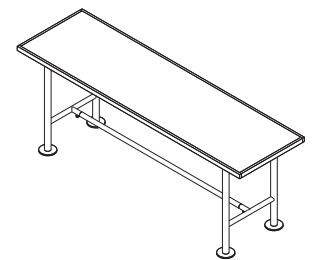

Size : W760 D380 H350
Material : Steel
Price : ¥45,100 (¥41,000)
Colors :

Size : W1200 D350 H450
Material : Color MDF / Hinoki / Steel
Price : ¥154,000 (¥140,000)
Colors :