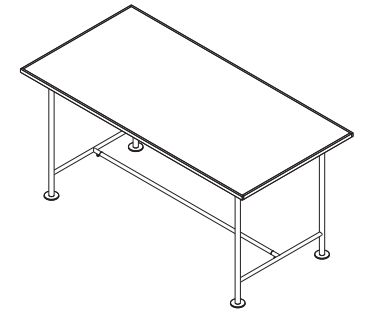

Size : W760 D380 H350
 Material : Steel
 Price : ¥39,600 (¥36,000)

Colors :

Center table

BNC-01

Size : W1200 D350 H450
 Material : Color MDF / Hinoki / Steel
 Price : ¥154,000 (¥140,000)

Colors :

Bench

TBL-01

Table

Size : W1500 D750 H730
 Price : ¥198,000 (¥180,000)

TBL-02

Counter table

Size : W1500 D750 H1000
 Price : ¥198,000 (¥180,000)

Material : Color MDF / Hinoki / Steel
 Colors : Steel MDF

| | | | | | | | | |
|---|---|---|---|---|---|---|---|---|
|  |  |  |  |  |  |  |  |  |
| BK | LG | IG | SD | BK | GY | BL | GR | NT |