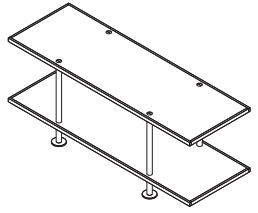

SLF-01

Shelf