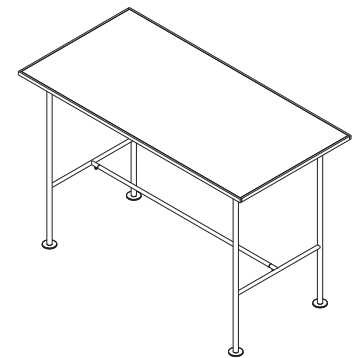

Price : ¥33,880 (¥30,800)

STB-03

Side table

Size : Φ450 H650

Material : Steel

Price : ¥39,600 (¥36,000)

CTB-01

Center table

Size : W760 D380 H350  
 Material : Steel  
 Price : ¥45,100 (¥41,000)  
 Colors :

BNC-01

Bench

Size : W1200 D350 H450  
 Material : Color MDF / Hinoki / Steel  
 Price : ¥154,000 (¥140,000)  
 Colors :

TBL-01

Table

Size : W1500 D750 H730  
Price : ¥198,000 (¥180,000)

TBL-02

Counter table

Size : W1500 D750 H1000  
Price : ¥198,000 (¥180,000)

Material : Color MDF / Hinoki / Steel

Colors : Steel      MDF

							
BK	LG	IG	BK	GY	BL	GR	NT