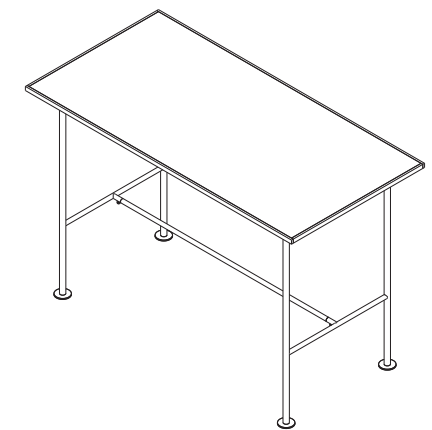

Size : W760 D380 H350
 Material : Steel
 Price : ¥39,600 (¥36,000)

Colors :

Center table

BNC-01

Size : W1200 D350 H450
 Material : Color MDF / Hinoki / Steel
 Price : ¥154,000 (¥140,000)

Colors :

Bench

TBL-01

Table

Size : W1500 D750 H730
 Price : ¥198,000 (¥180,000)

TBL-02

Counter table

Size : W1500 D750 H1000
 Price : ¥198,000 (¥180,000)

Material : Color MDF / Hinoki / Steel

Colors : Steel

MDF